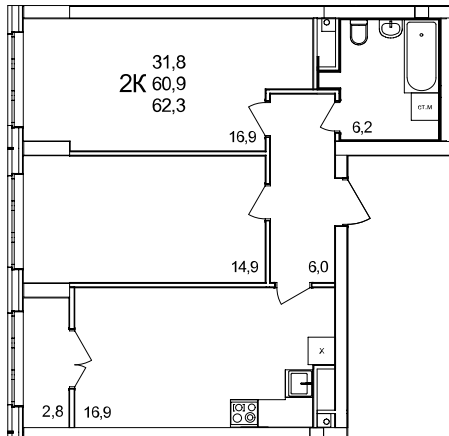

**2-комнатная квартира**

дом №44 • этаж 13 • №143

Общая площадь **62,3 м²**

Жилая площадь **31,8 м²**

Количество спален **2**

Отделка **без отделки**

Заселение **Сдан в сентябре 2024 года**

Особенности