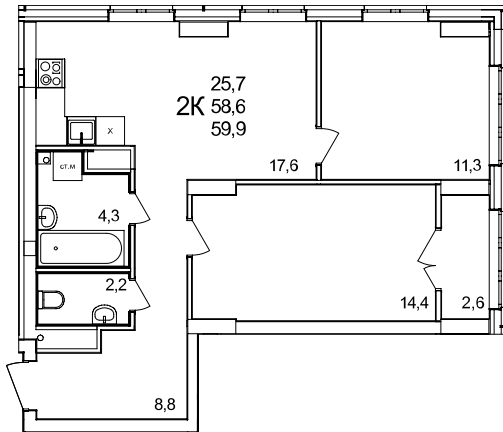

2-комнатная квартира

дом №44 • этаж 12 • №121

Общая площадь **59,9 м²**

Жилая площадь **25,7 м²**

Количество спален **2**

Отделка **без отделки**

Заселение **Сдан в сентябре 2024 года**

Особенности

вид во двор, теплая лоджия, 2 санузла