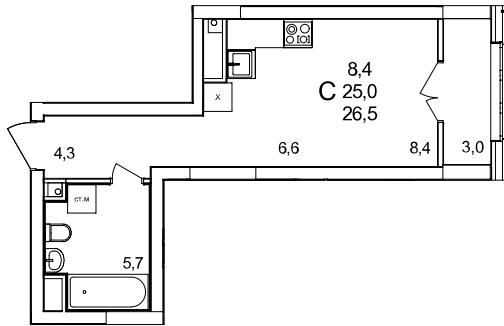

Студия

дом №44 • этаж 12 • №122

Общая площадь **26,5 м²**

Жилая площадь **8,4 м²**

Отделка **без отделки**

Заселение **Сдан в сентябре 2024 года**

Особенности

вид во двор, теплая лоджия