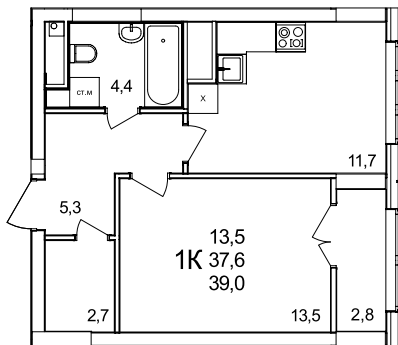

1-комнатная квартира

дом №44 • этаж 12 • №123

Общая площадь **39 м²**

Жилая площадь **13,5 м²**

Количество спален **1**

Отделка **без отделки**

Заселение **Сдан в сентябре 2024 года**

Особенности