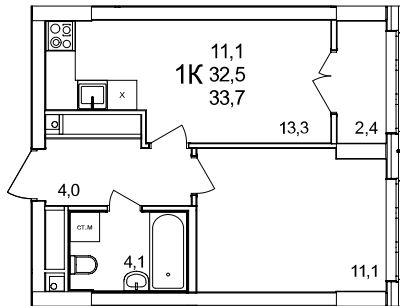

1-комнатная квартира

дом №44 • этаж 24 • №268

Общая площадь **33,7 м²**

Жилая площадь **11,1 м²**

Количество спален **1**

Отделка **без отделки**

Заселение **Сдан в сентябре 2024 года**

Особенности