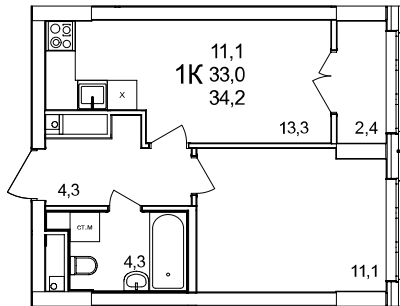

1-комнатная квартира

дом №44 • этаж 12 • №124

Общая площадь **34,2 м²**

Жилая площадь **11,1 м²**

Количество спален **1**

Отделка **без отделки**

Заселение **Сдан в сентябре 2024 года**

Особенности