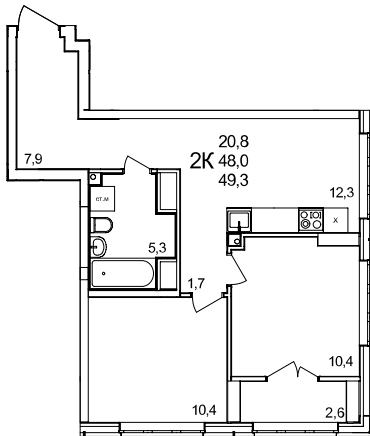

2-комнатная квартира

дом №44 • этаж 12 • №126

Общая площадь **49,3 м²**

Жилая площадь **20,8 м²**

Количество спален **2**

Отделка **без отделки**

Заселение **Сдан в сентябре 2024 года**

Особенности