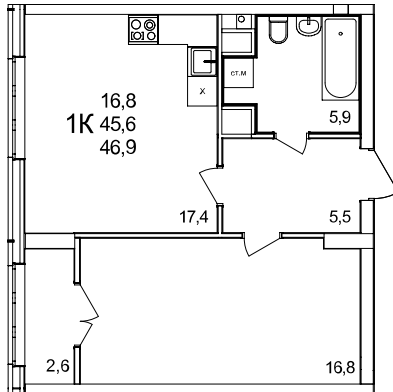

1-комнатная квартира

дом №44 • этаж 12 • №130

Общая площадь **46,9 м²**

Жилая площадь **16,8 м²**

Количество спален **1**

Отделка **без отделки**

Заселение **Сдан в сентябре 2024 года**

Особенности