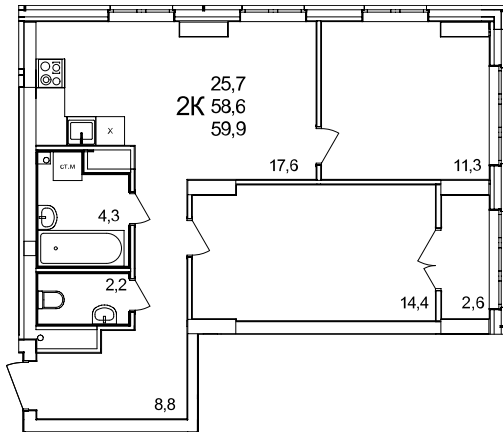

2-комнатная квартира

дом №44 • этаж 11 • №109

Общая площадь **59,9 м²**

Жилая площадь **25,7 м²**

Количество спален **2**

Отделка **без отделки**

Заселение **Сдан в сентябре 2024 года**

Особенности

вид во двор, теплая лоджия, 2 санузла