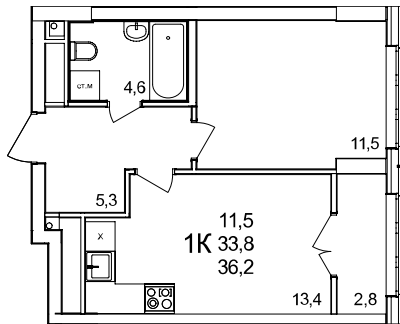

1-комнатная квартира

дом №44 • этаж 24 • №269

Общая площадь **36,2 м²**

Жилая площадь **11,5 м²**

Количество спален **1**

Отделка **без отделки**

Заселение **Сдан в сентябре 2024 года**

Особенности