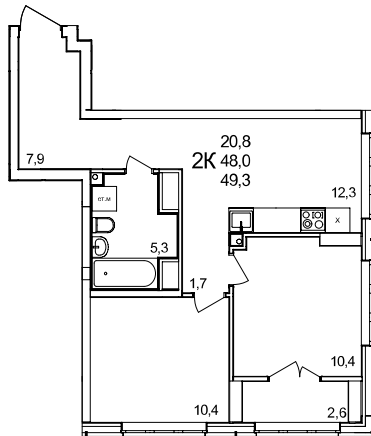

2-комнатная квартира

дом №44 • этаж 11 • №114

Общая площадь **49,3 м²**

Жилая площадь **20,8 м²**

Количество спален **2**

Отделка **без отделки**

Заселение **Сдан в сентябре 2024 года**

Особенности