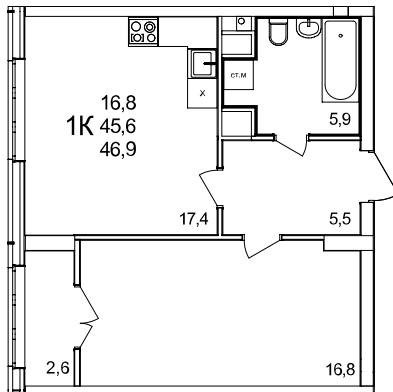

**1-комнатная квартира**

дом №44 • этаж 11 • №118

Общая площадь **46,9 м²**

Жилая площадь **16,8 м²**

Количество спален **1**

Отделка **без отделки**

Заселение **Сдан в сентябре 2024 года**

Особенности