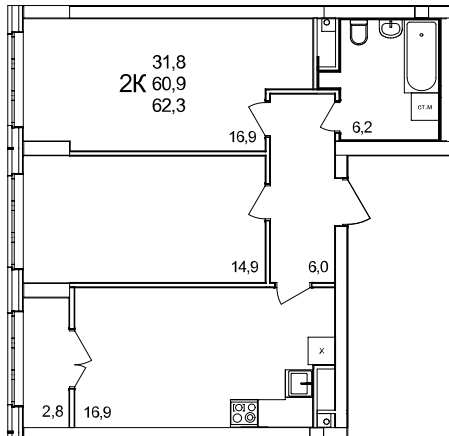

2-комнатная квартира

дом №44 • этаж 11 • №119

Общая площадь **62,3 м²**

Жилая площадь **31,8 м²**

Количество спален **2**

Отделка **без отделки**

Заселение **Сдан в сентябре 2024 года**

Особенности