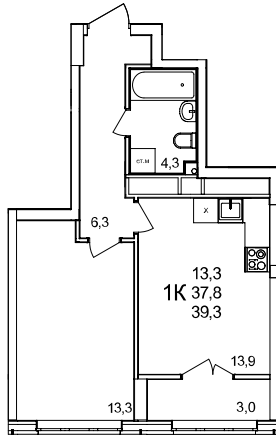

1-комнатная квартира

дом №44 • этаж 24 • №271

Общая площадь **39,3 м²**

Жилая площадь **13,3 м²**

Количество спален **1**

Отделка **без отделки**

Заселение **Сдан в сентябре 2024 года**

Особенности