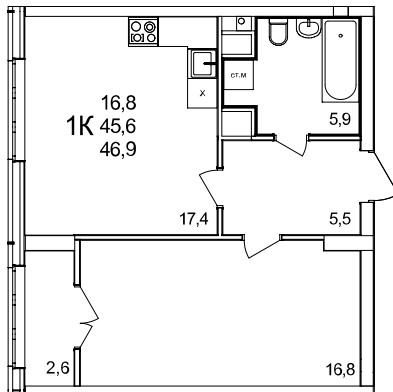

1-комнатная квартира

дом №44 ■ этаж 10 ■ №106

Общая площадь **46,9 м²**

Жилая площадь **16,8 м²**

Количество спален **1**

Отделка **без отделки**

Заселение **Сдан в сентябре 2024 года**

Особенности