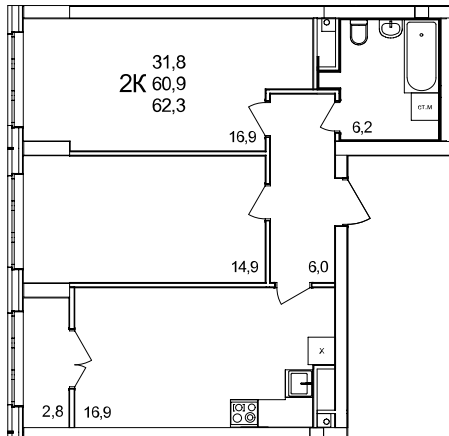

2-комнатная квартира

дом №44 • этаж 10 • №107

Общая площадь **62,3 м²**

Жилая площадь **31,8 м²**

Количество спален **2**

Отделка **без отделки**

Заселение **Сдан в сентябре 2024 года**

Особенности