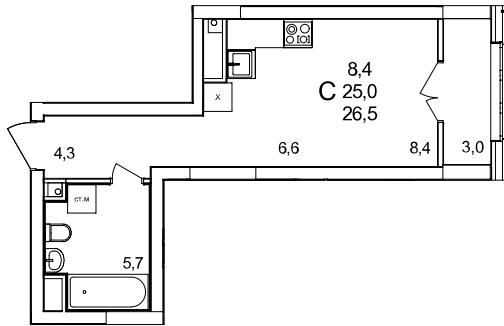

Студия

дом №44 • этаж 9 • №86

Общая площадь **26,5 м²**

Жилая площадь **8,4 м²**

Отделка **без отделки**

Заселение **Сдан в сентябре 2024 года**

Особенности

вид во двор, теплая лоджия