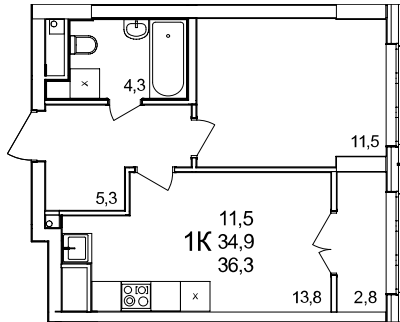

1-комнатная квартира

дом №44 • этаж 9 • №89

Общая площадь **36,3 м²**

Жилая площадь **11,5 м²**

Количество спален **1**

Отделка **без отделки**

Заселение **Сдан в сентябре 2024 года**

Особенности