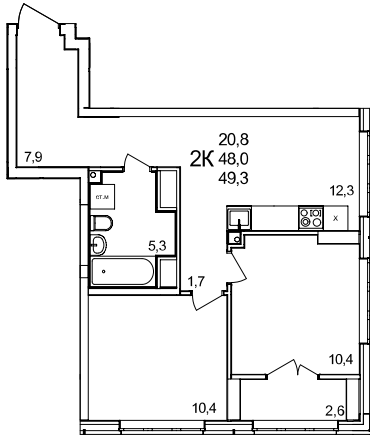

2-комнатная квартира

дом №44 • этаж 9 • №90

Общая площадь **49,3 м²**

Жилая площадь **20,8 м²**

Количество спален **2**

Отделка **без отделки**

Заселение **Сдан в сентябре 2024 года**

Особенности