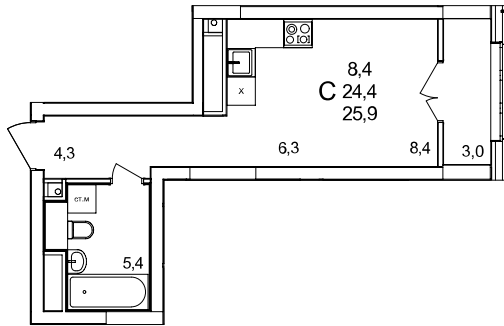

### Студия

дом №44 • этаж 25 • №278

Общая площадь **25,9 м²**

Жилая площадь **8,4 м²**

Отделка **без отделки**

Заселение **Сдан в сентябре 2024 года**