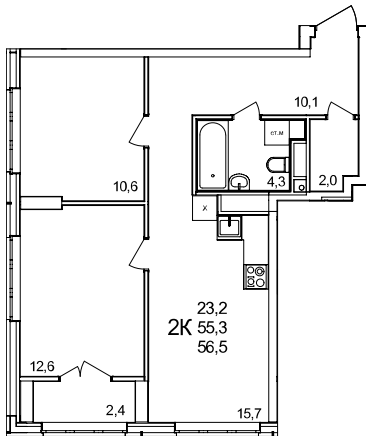

2-комнатная квартира

дом №44 • этаж 9 • №93

Общая площадь **56,5 м²**

Жилая площадь **23,2 м²**

Количество спален **2**

Отделка **без отделки**

Заселение **Сдан в сентябре 2024 года**

Особенности

вид на улицу, гардеробная, теплая лоджия