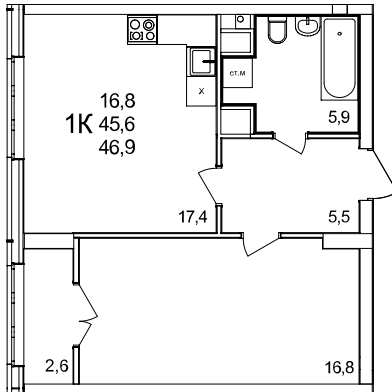

1-комнатная квартира

дом №44 • этаж 9 • №94

Общая площадь **46,9 м²**

Жилая площадь **16,8 м²**

Количество спален **1**

Отделка **без отделки**

Заселение **Сдан в сентябре 2024 года**

Особенности