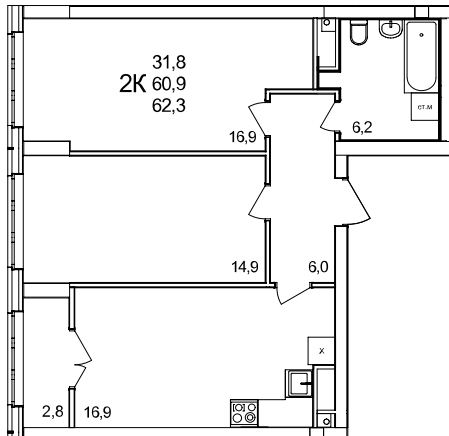

2-комнатная квартира

дом №44 • этаж 9 • №95

Общая площадь **62,3 м²**

Жилая площадь **31,8 м²**

Количество спален **2**

Отделка **без отделки**

Заселение **Сдан в сентябре 2024 года**

Особенности