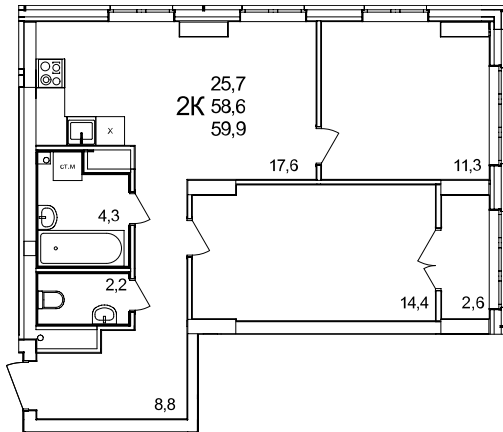

2-комнатная квартира

дом №44 • этаж 8 • №73

Общая площадь **59,9 м²**

Жилая площадь **25,7 м²**

Количество спален **2**

Отделка **без отделки**

Заселение **Сдан в сентябре 2024 года**

Особенности

вид во двор, теплая лоджия, 2 санузла