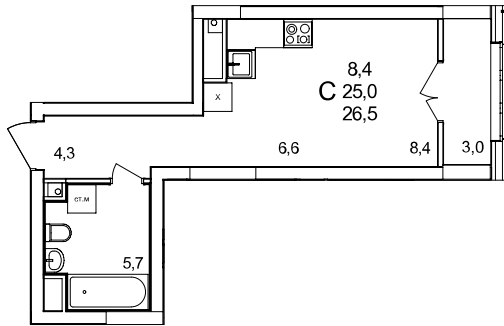

Студия

дом №44 • этаж 8 • №74

Общая площадь **26,5 м²**

Жилая площадь **8,4 м²**

Отделка **без отделки**

Заселение **Сдан в сентябре 2024 года**

Особенности

вид во двор, теплая лоджия