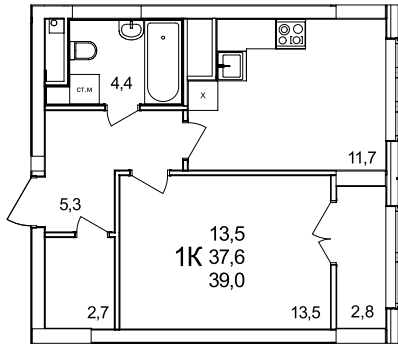

1-комнатная квартира

дом №44 • этаж 8 • №75

Общая площадь **39 м²**

Жилая площадь **13,5 м²**

Количество спален **1**

Отделка **без отделки**

Заселение **Сдан в сентябре 2024 года**

Особенности

вид во двор, гардеробная, теплая лоджия