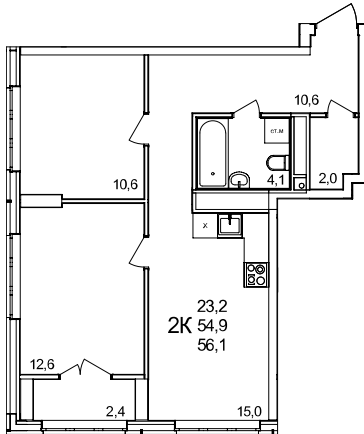

2-комнатная квартира

дом №44 • этаж 24 • №273

Общая площадь **56,1 м²**

Жилая площадь **23,2 м²**

Количество спален **2**

Отделка **без отделки**

Заселение **Сдан в сентябре 2024 года**

Особенности

вид на улицу, гардеробная, теплая лоджия