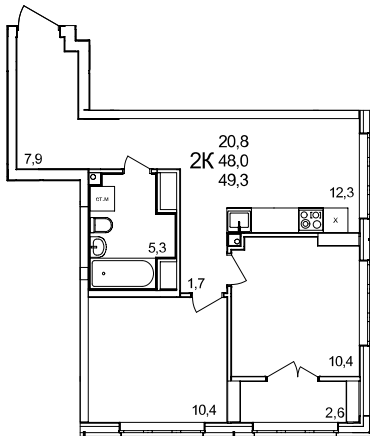

2-комнатная квартира

дом №44 • этаж 8 • №78

Общая площадь **49,3 м²**

Жилая площадь **20,8 м²**

Количество спален **2**

Отделка **без отделки**

Заселение **Сдан в сентябре 2024 года**

Особенности