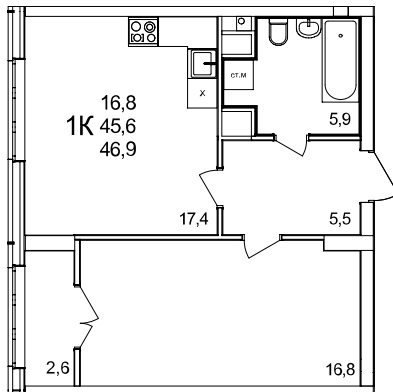

1-комнатная квартира

дом №44 • этаж 8 • №82

Общая площадь **46,9 м²**

Жилая площадь **16,8 м²**

Количество спален **1**

Отделка **без отделки**

Заселение **Сдан в сентябре 2024 года**

Особенности