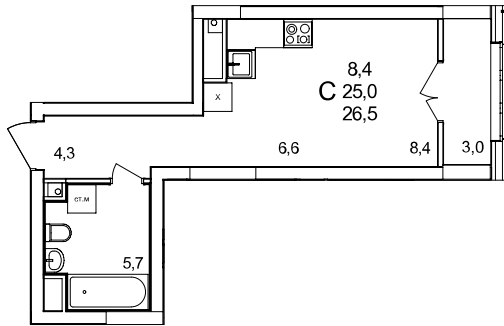

Студия

дом №44 • этаж 7 • №62

Общая площадь **26,5 м²**

Жилая площадь **8,4 м²**

Отделка **без отделки**

Заселение **Сдан в сентябре 2024 года**

Особенности

вид во двор, теплая лоджия