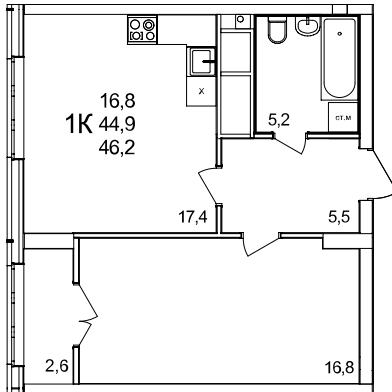

1-комнатная квартира

дом №44 • этаж 24 • №274

Общая площадь **46,2 м²**

Жилая площадь **16,8 м²**

Количество спален **1**

Отделка **без отделки**

Заселение **Сдан в сентябре 2024 года**

Особенности