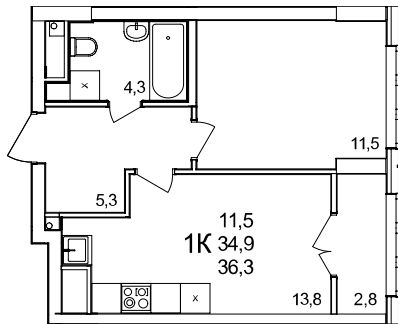

1-комнатная квартира

дом №44 • этаж 7 • №65

Общая площадь **36,3 м²**

Жилая площадь **11,5 м²**

Количество спален **1**

Отделка **без отделки**

Заселение **Сдан в сентябре 2024 года**

Особенности