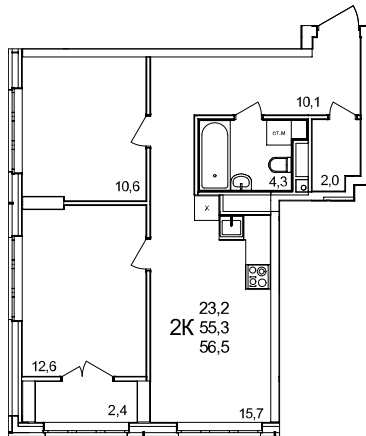

2-комнатная квартира

дом №44 • этаж 7 • №69

Общая площадь **56,5 м²**

Жилая площадь **23,2 м²**

Количество спален **2**

Отделка **без отделки**

Заселение **Сдан в сентябре 2024 года**

Особенности