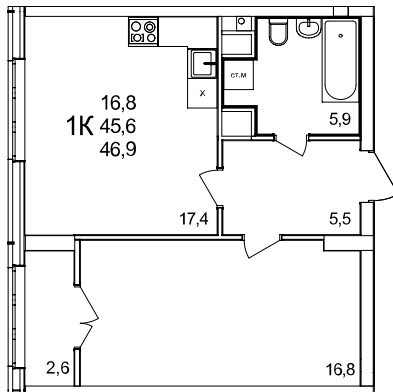

1-комнатная квартира

дом №44 • этаж 7 • №70

Общая площадь **46,9 м²**

Жилая площадь **16,8 м²**

Количество спален **1**

Отделка **без отделки**

Заселение **Сдан в сентябре 2024 года**

Особенности