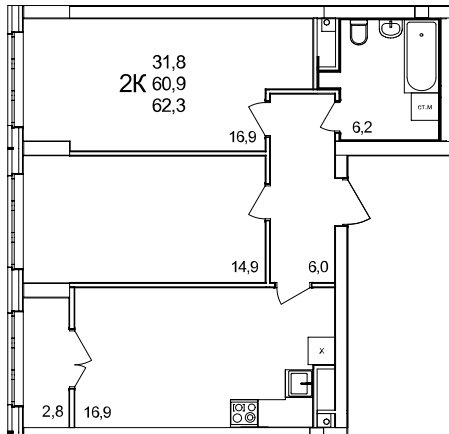

2-комнатная квартира

дом №44 • этаж 7 • №71

Общая площадь **62,3 м²**

Жилая площадь **31,8 м²**

Количество спален **2**

Отделка **без отделки**

Заселение **Сдан в сентябре 2024 года**

Особенности