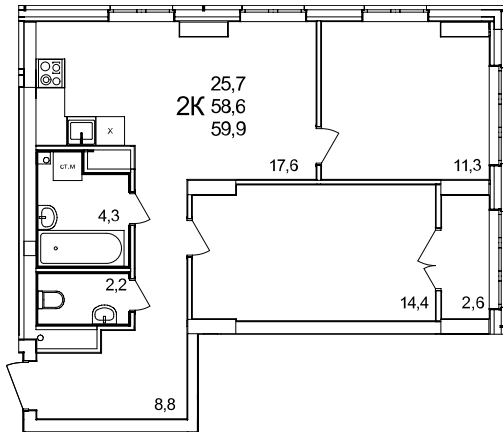

2-комнатная квартира

дом №44 • этаж 6 • №49

Общая площадь **59,9 м²**

Жилая площадь **25,7 м²**

Количество спален **2**

Отделка **без отделки**

Заселение **Сдан в сентябре 2024 года**

Особенности

вид во двор, теплая лоджия, 2 санузла