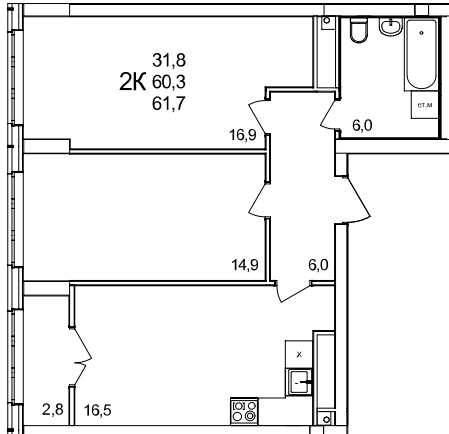

2-комнатная квартира

дом №44 • этаж 24 • №275

Общая площадь **61,7 м²**

Жилая площадь **31,8 м²**

Количество спален **2**

Отделка **без отделки**

Заселение **Сдан в сентябре 2024 года**

Особенности