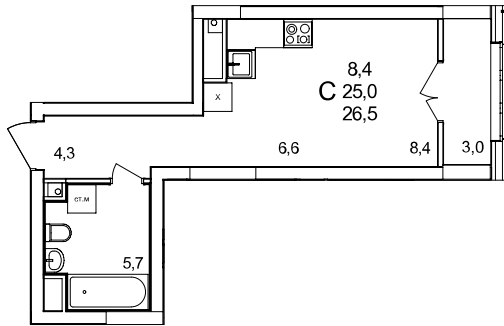

### Студия

дом №44 • этаж 6 • №50

Общая площадь **26,5 м²**

Жилая площадь **8,4 м²**

Отделка **без отделки**

Заселение **Сдан в сентябре 2024 года**

Особенности

вид во двор, теплая лоджия