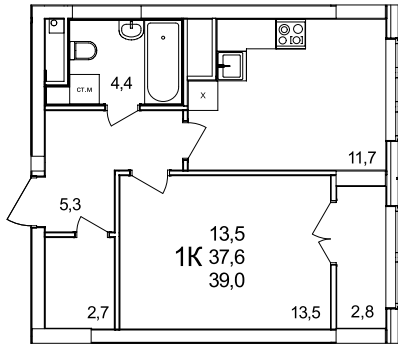

1-комнатная квартира

дом №44 • этаж 6 • №51

Общая площадь **39 м²**

Жилая площадь **13,5 м²**

Количество спален **1**

Отделка **без отделки**

Заселение **Сдан в сентябре 2024 года**

Особенности

вид во двор, гардеробная, теплая лоджия