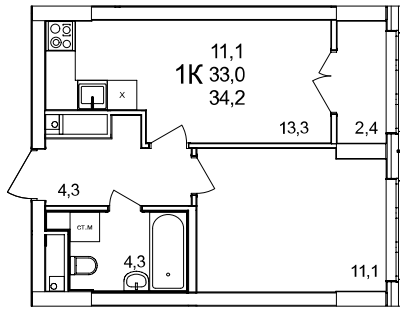

1-комнатная квартира

дом №44 • этаж 6 • №52

Общая площадь **34,2 м²**

Жилая площадь **11,1 м²**

Количество спален **1**

Отделка **без отделки**

Заселение **Сдан в сентябре 2024 года**

Особенности