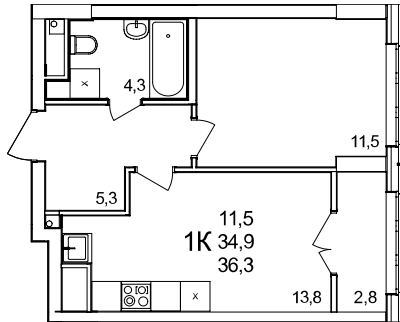

1-комнатная квартира

дом №44 • этаж 6 • №53

Общая площадь **36,3 м²**

Жилая площадь **11,5 м²**

Количество спален **1**

Отделка **без отделки**

Заселение **Сдан в сентябре 2024 года**

Особенности