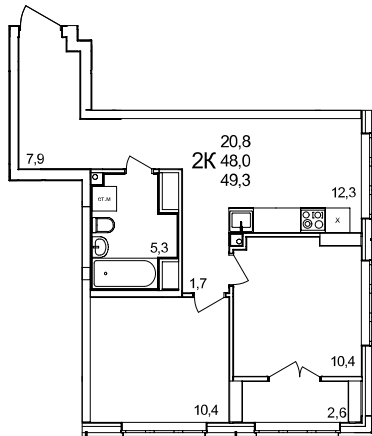

## 2-комнатная квартира

дом №44 • этаж 6 • №54

Общая площадь **49,3 м²**

Жилая площадь **20,8 м²**

Количество спален **2**

Отделка **без отделки**

Заселение **Сдан в сентябре 2024 года**

Особенности