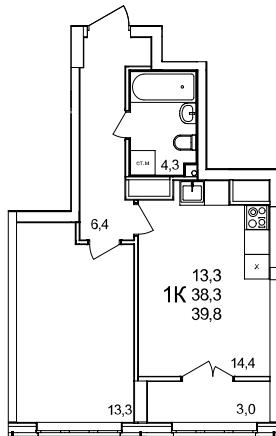

1-комнатная квартира

дом №44 • этаж 6 • №55

Общая площадь **39,8 м²**

Жилая площадь **13,3 м²**

Количество спален **1**

Отделка **без отделки**

Заселение **Сдан в сентябре 2024 года**

Особенности