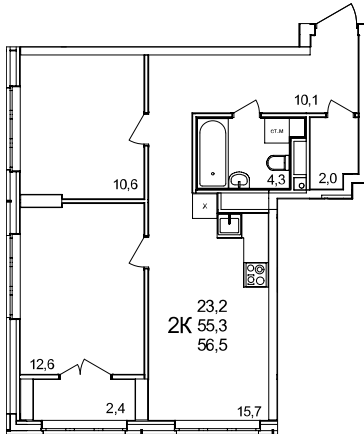

2-комнатная квартира

дом №44 • этаж 6 • №57

Общая площадь **56,5 м²**

Жилая площадь **23,2 м²**

Количество спален **2**

Отделка **без отделки**

Заселение **Сдан в сентябре 2024 года**

Особенности

вид на улицу, гардеробная, теплая лоджия