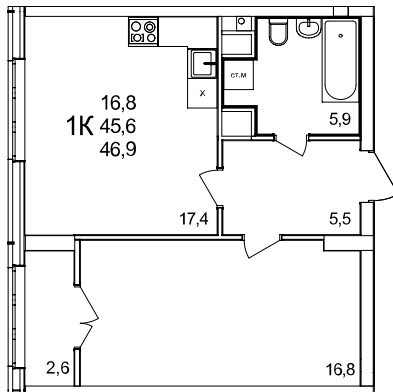

1-комнатная квартира

дом №44 • этаж 6 • №58

Общая площадь **46,9 м²**

Жилая площадь **16,8 м²**

Количество спален **1**

Отделка **без отделки**

Заселение **Сдан в сентябре 2024 года**

Особенности