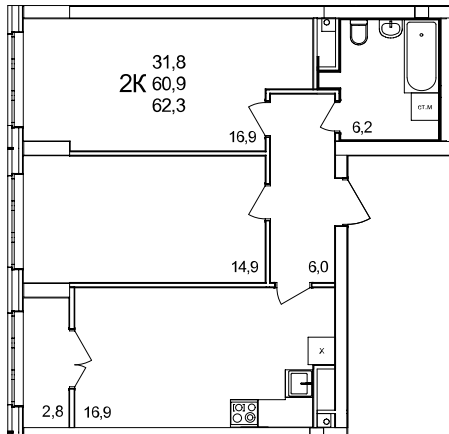

### 2-комнатная квартира

дом №44 • этаж 6 • №59

Общая площадь **62,3 м²**

Жилая площадь **31,8 м²**

Количество спален **2**

Отделка **без отделки**

Заселение **Сдан в сентябре 2024 года**

Особенности