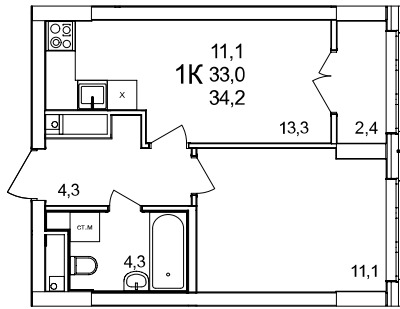

1-комнатная квартира

дом №44 • этаж 5 • №40

Общая площадь **34,2 м²**

Жилая площадь **11,1 м²**

Количество спален **1**

Отделка **без отделки**

Заселение **Сдан в сентябре 2024 года**

Особенности