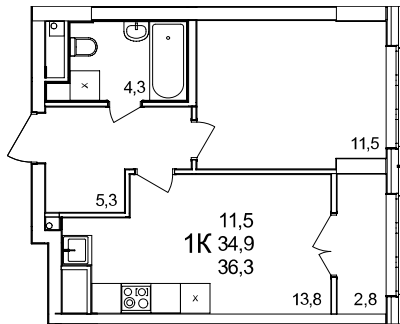

1-комнатная квартира

дом №44 • этаж 5 • №41

Общая площадь **36,3 м²**

Жилая площадь **11,5 м²**

Количество спален **1**

Отделка **без отделки**

Заселение **Сдан в сентябре 2024 года**

Особенности