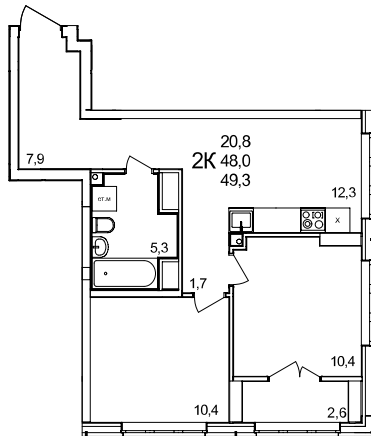

2-комнатная квартира

дом №44 • этаж 5 • №42

Общая площадь **49,3 м²**

Жилая площадь **20,8 м²**

Количество спален **2**

Отделка **без отделки**

Заселение **Сдан в сентябре 2024 года**

Особенности