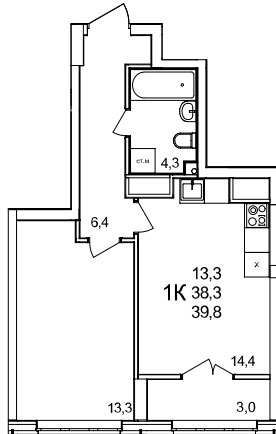

1-комнатная квартира

дом №44 • этаж 5 • №43

Общая площадь **39,8 м²**

Жилая площадь **13,3 м²**

Количество спален **1**

Отделка **без отделки**

Заселение **Сдан в сентябре 2024 года**

Особенности